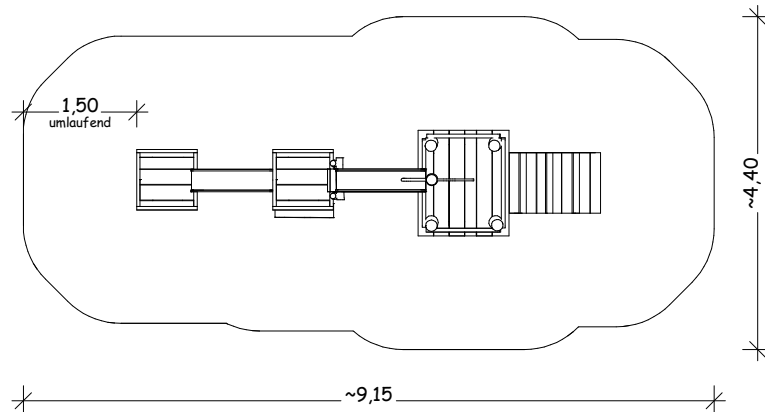

04.02.06 - Kleine Wasserspielanlage
- für U3-Kinder angepasst
Maßstab: 1:100

Ansicht

Draufsicht

Perspektive