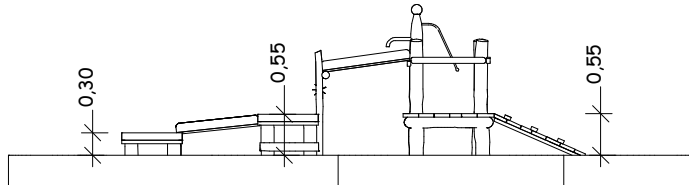

04.02.06 - Kleine Wasserspielanlage
- für U3-Kinder angepasst
Maßstab: 1:100

Ansicht

Draufsicht

Perspektive